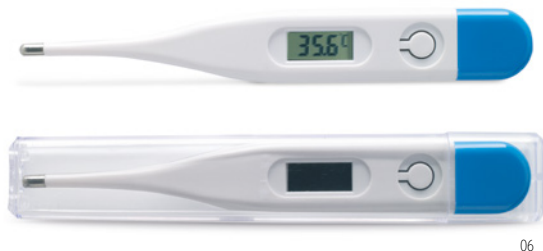

Digitemp MO7935

Termometro digitale con custodia trasparente. 1 pila bottone inclusa. **Misura** 12,5x1,8x1 cm **Tecnica di stampa** Tampografia*,PD,DL

	500	1000	2500	5000
Prezzi in €	3,44	3,31	3,20	3,06
Stampato a 1 colore*	3,86	3,69	3,56	3,37