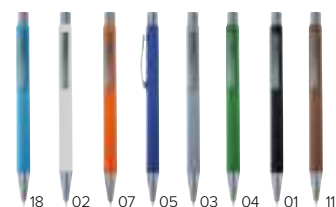

8468

Penna a sfera in ABS, corpo bianco gommato lungo l'intera lunghezza in diversi colori, con sezioni che mostrano il fusto bianco, meccanismo a scatto, componenti in bianco, punta argentata, refill blu

Dimensioni Ø 1,1×13,6 cm. Area di stampa 35×7 mm. Codici stampa TA-HKA.

Quantità	>2000	>4000	>7000	>10000
Prodotto neutro	€ 0,40	€ 0,38	€ 0,36	€ 0,34
Stampato ad 1 colore	€ 0,62	€ 0,58	€ 0,54	€ 0,48

8462

Penna a sfera in alluminio capacitiva (compatibile su schermi touch), finitura in gomma, punta e clip sono in ABS argentata, refill blu

Dimensioni Ø 1,4×14,3 cm. Area di stampa 35×5 mm. Codici stampa LA-HKB.

Quantità	>500	>1000	>1800	>2750
Prodotto neutro	€ 1,17	€ 1,11	€ 1,06	€ 1,01
Stampato ad 1 colore	€ 1,75	€ 1,63	€ 1,58	€ 1,47

8298

Penna a sfera in alluminio con finitura in gomma, punta, parte superiore e clip in tinta, l'incisione laser rivela la copertura specchio della gomma, refill blu

Dimensioni 13,6×1,3×1 cm. Area di stampa 35×5 mm. Codici stampa LA-HKB.

Quantità	>500	>1200	>2400	>3600
Prodotto neutro	€ 0,93	€ 0,89	€ 0,85	€ 0,81
Stampato ad 1 colore	€ 1,51	€ 1,41	€ 1,37	€ 1,27