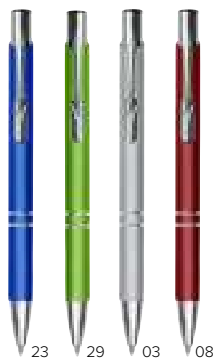

06

23 29 03 08

01 18 02 07 17

8476

Penna a sfera in alluminio con strato gommoso, due anelli, punta e clip argentati, refill blu
Dimensioni Ø 1,3×13 cm. Area di stampa 40×5 mm.
Codici stampa LA-HKB.

Quantità	>800	>1600	>3200	>4500
Prodotto neutro	€ 0,87	€ 0,83	€ 0,79	€ 0,75
Stampato ad 1 colore	€ 1,45	€ 1,35	€ 1,25	€ 1,21

04

32 07 01

05 08 166 03

7061

Penna a sfera in alluminio, rivestimento in UV, corpo colorato con due anelli, refill blu
Dimensioni Ø 1×13,5 cm. Area di stampa 40×5 mm.
Codici stampa LA-HKB.

Quantità	>500	>1500	>3000	>4500
Prodotto neutro	€ 0,68	€ 0,65	€ 0,62	€ 0,59
Stampato ad 1 colore	€ 1,26	€ 1,17	€ 1,08	€ 1,05