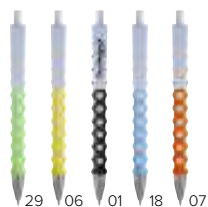

08

08

08

8468

Penna a sfera in ABS, corpo bianco gommato lungo l'intera lunghezza in diversi colori, con sezioni che mostrano il fusto bianco, meccanismo a scatto, componenti in bianco, punta argentata, refill blu

Dimensioni Ø 1,1×13,6 cm. Area di stampa 35×7 mm. Codici stampa TA-HKA.

Quantità	>2000	>4000	>7000	>10000
Prodotto neutro	€ 0,40	€ 0,38	€ 0,36	€ 0,34
Stampato ad 1 colore	€ 0,62	€ 0,58	€ 0,54	€ 0,48

8462

Penna a sfera in alluminio capacitiva (compatibile su schermi touch), finitura in gomma, punta e clip sono in ABS argentata, refill blu

Dimensioni Ø 1,4×14,3 cm. Area di stampa 35×5 mm. Codici stampa LA-HKB.

Quantità	>500	>1000	>1800	>2750
Prodotto neutro	€ 1,17	€ 1,11	€ 1,06	€ 1,01
Stampato ad 1 colore	€ 1,75	€ 1,63	€ 1,58	€ 1,47

8298

Penna a sfera in alluminio con finitura in gomma, punta, parte superiore e clip in tinta, l'incisione laser rivela la copertura specchio della gomma, refill blu

Dimensioni 13,6×1,3×1 cm. Area di stampa 35×5 mm. Codici stampa LA-HKB.

Quantità	>500	>1200	>2400	>3600
Prodotto neutro	€ 0,93	€ 0,89	€ 0,85	€ 0,81
Stampato ad 1 colore	€ 1,51	€ 1,41	€ 1,37	€ 1,27