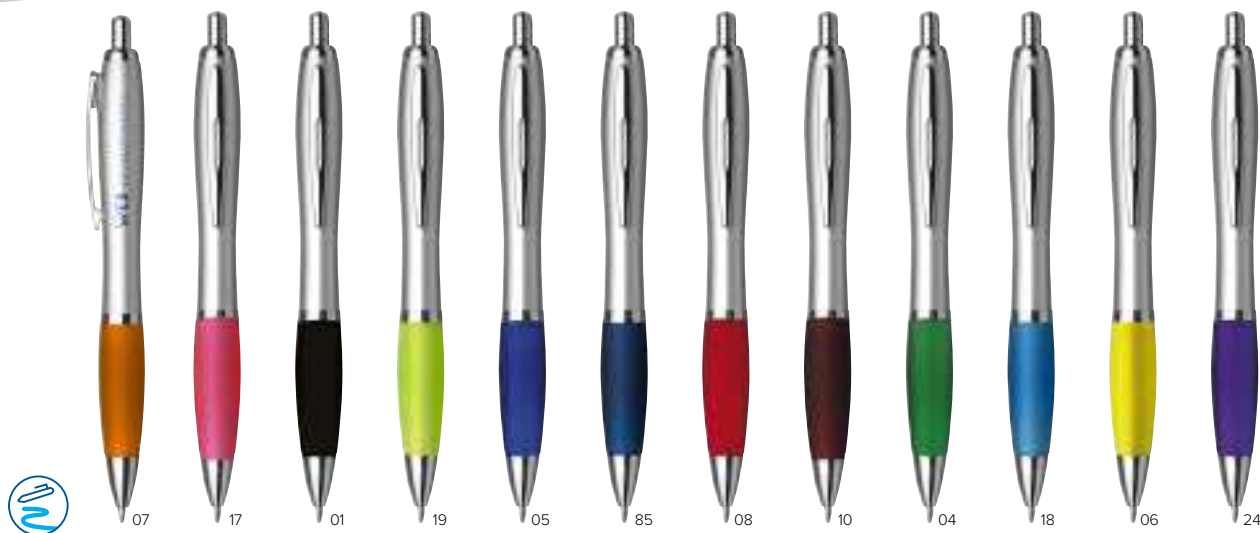

3011

Penna a sfera in ABS, corpo argentato, impugnatura in gomma colorata, refill blu

Dimensioni Ø 1,3×13,9 cm. Area di stampa 35×7 mm. Codici stampa ATA-HKAA.

Quantità >2000 >4000 >8000 >12000

Prodotto neutro € 0,26 € 0,25 € 0,24 € 0,23

Stampato ad 1 colore € 0,38 € 0,36 € 0,32 € 0,30

Il prezzo al pubblico per la stampa ad un colore/posizione include il costo di manipolazione prodotto, mentre, i costi degli impianti sono esclusi. Il costo è calcolato considerando la prima tecnica di stampa suggerita. Per ulteriori tecniche di personalizzazione, Vi preghiamo di contattarci.