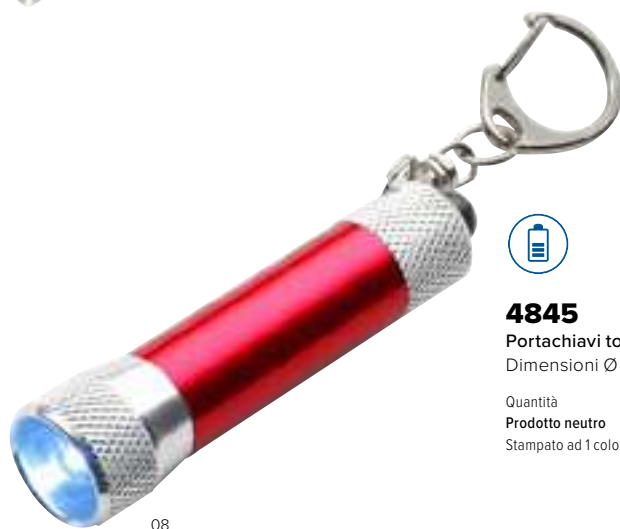

7733

Portachiavi in ABS con luce Led, finiture colorate, batterie incluse
Dimensioni Ø 1,4x6,4 cm. Area di stampa 30x7 mm. Codici stampa TA-HKB.

Quantità	>750	>1250	>2000	>3500
Prodotto neutro	€ 0,71	€ 0,68	€ 0,65	€ 0,62
Stampato ad 1 colore	€ 0,99	€ 0,92	€ 0,89	€ 0,84

04