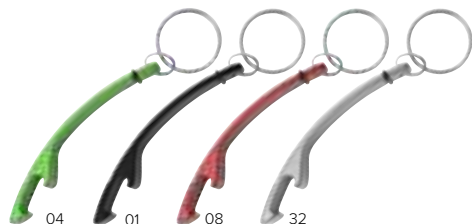

Dimensioni 11x5x1,3 cm. Area di stampa 20x20 mm. Codici stampa LB-HKC.

Quantità	>200	>500	>1000	>1400
Prodotto neutro	€ 2,68	€ 2,55	€ 2,43	€ 2,31
Stampato ad 1 colore	€ 3,68	€ 3,27	€ 3,09	€ 2,97

32

8744

Portachiavi in metallo con gettone da carrello per la spesa, anello extra-large, confezionamento singolo in polybag Dimensioni 7x3,5x0,6 cm. Area di stampa 15x5 mm. Codici stampa LB-HKC.

Quantità	>250	>500	>750	>1250
Prodotto neutro	€ 2,57	€ 2,45	€ 2,33	€ 2,22
Stampato ad 1 colore	€ 3,37	€ 3,17	€ 3,05	€ 2,88

8517

Apribottiglia con funzione di portachiavi, in alluminio
Dimensioni 7,3×1,3×0,9 cm. Area di stampa 35×6 mm. Codici stampa LA-HKB.

Quantità	>2000	>5000	>8000	>12000
Prodotto neutro	€ 0,30	€ 0,29	€ 0,28	€ 0,27
Stampato ad 1 colore	€ 0,82	€ 0,73	€ 0,72	€ 0,67

A PARTIRE DA
0,27

8799

Apribottiglia con funzione di portachiavi, in alluminio
Dimensioni 8×1,5×1 cm. Area di stampa 27×10 mm. Codici stampa LB-HKB.