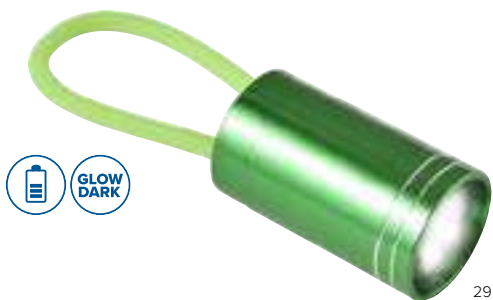

Quantità	>500	>1250	>2000	>3000
Prodotto neutro	€ 1,10	€ 1,05	€ 1,00	€ 0,95
Stampato ad 1 colore	€ 1,48	€ 1,39	€ 1,34	€ 1,27

7794

Torcia in alluminio con 6 luci LED, cinturino in silicone fluo, batterie incluse