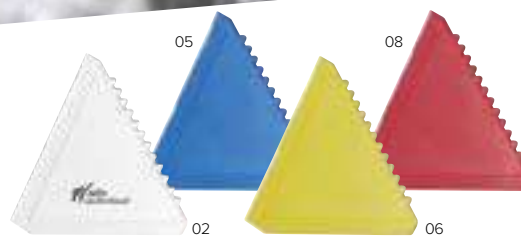

8761

Raschietto per il ghiaccio, forma triangolare, in PP
Dimensioni 11×10,5×0,2 cm. Area di stampa 40×30 mm. Codici stampa TB-HKA.

Quantità	>1500	>4000	>6500	>12000
Prodotto neutro	€ 0,36	€ 0,34	€ 0,32	€ 0,30
Stampato ad 1 colore	€ 0,60	€ 0,54	€ 0,50	€ 0,44