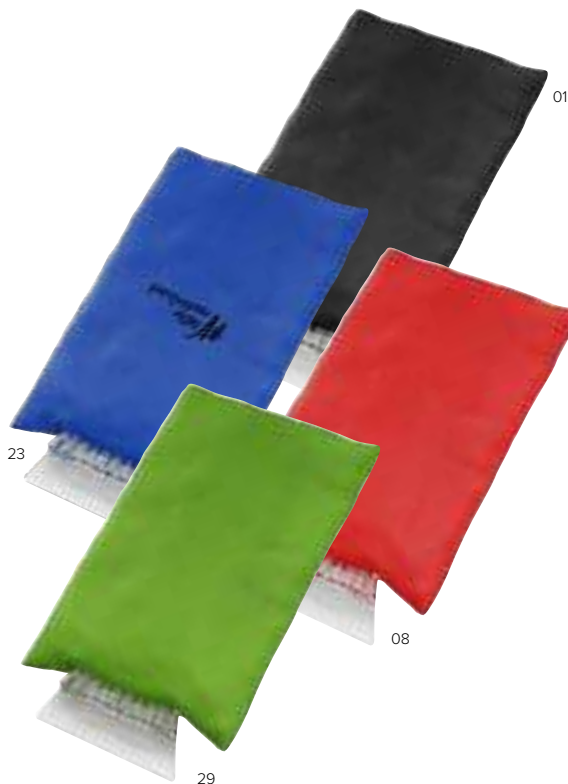

5817

Raschietto per il ghiaccio in ABS, interno con imbottitura bianca

Dimensioni 27×16×1,7 cm. Area di stampa 70×35 mm. Codici stampa TC-HKC.

Quantità	>300	>600	>1200	>1800
Prodotto neutro	€ 1,90	€ 1,81	€ 1,72	€ 1,64
Stampato ad 1 colore	€ 2,58	€ 2,43	€ 2,28	€ 2,20