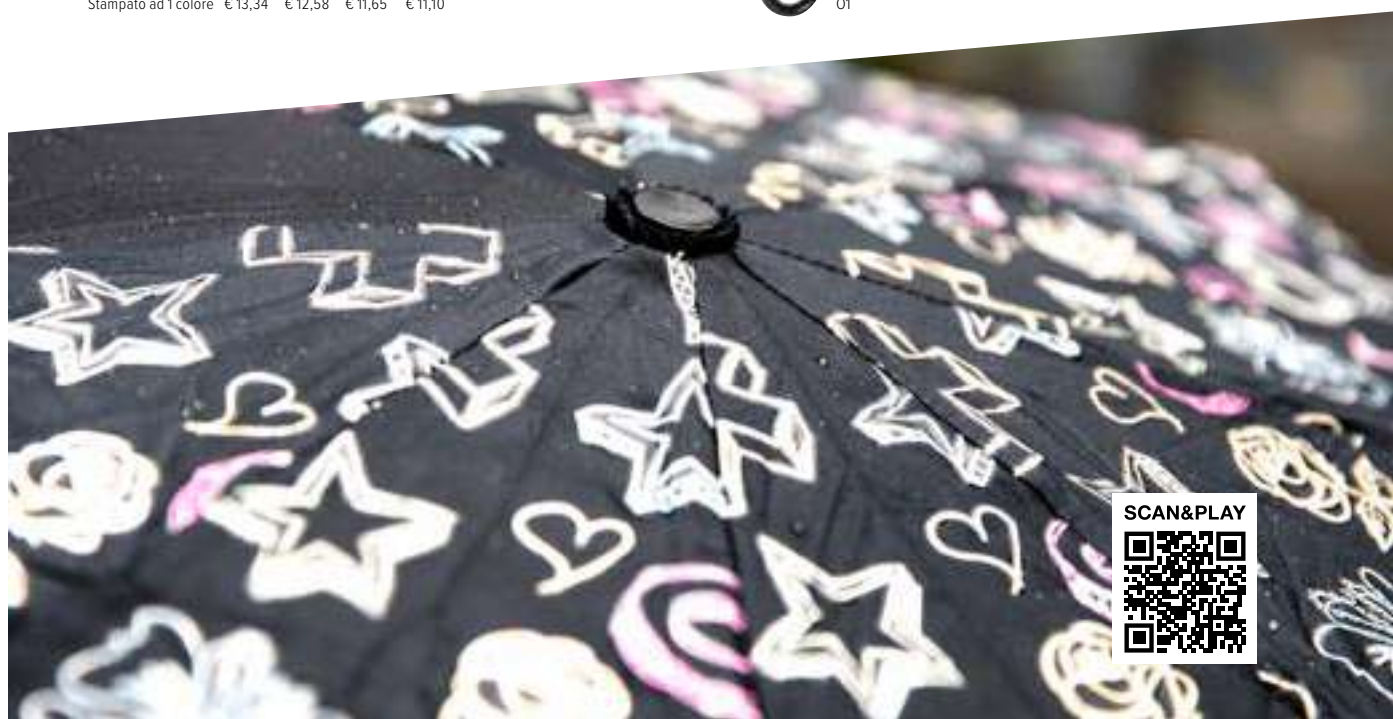

SCAN&PLAY