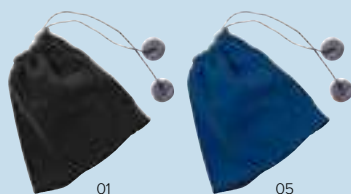

SCAN&PLAY

8499

Scaldacollo in pile-poliestere 240 gr/m², utilizzabile anche come berretto, chiudendo l'estremità con il cordicino

Dimensioni 54×31×0,5 cm. Area di stampa 150×100 mm.

Codici stampa TSB-HKB.

Quantità	>90	>240	>480	>720
Prodotto neutro	€ 5,87	€ 5,59	€ 5,32	€ 5,07
Stampato ad 1 colore	€ 6,63	€ 6,19	€ 5,88	€ 5,59