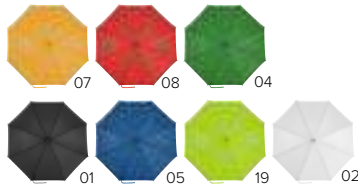

48

45

40

44

4141

Ombrello automatico, manico in legno, asta in
metallo, in poliestere 190 T
Dimensioni Ø 103,5×85,5 cm. Area di stampa
200×200 mm. Codici stampa TSU-HKC.

Quantità	>96	>192	>288	>504
Prodotto neutro	€ 7,37	€ 7,02	€ 6,69	€ 6,37
Stampato ad 1 colore	€ 8,75	€ 8,00	€ 7,63	€ 7,27