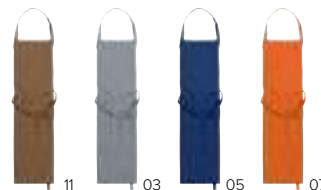

11 03 05 07

7635

Grembiule da cucina, tasca frontale, in misto cotone
poliester 240 gr/m²
Dimensioni 98,5×69,5×0,4 cm. Area di stampa
200×150 mm. Codici stampa TSB-HKC.

Quantità	>60	>150	>240	>360
Prodotto neutro	€ 9,57	€ 9,11	€ 8,68	€ 8,27
Stampato ad 1 colore	€ 10,43	€ 9,81	€ 9,38	€ 8,93