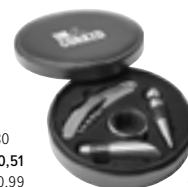

8591

Set da vino in quattro accessori in acciaio inox, composto da tappo, cavatappi, anello antigoccia, beccuccio con tappo, confezione regalo in ABS

Dimensioni Ø 5x17 cm. Area di stampa 60x35 mm. Codici stampa TB-HKC.

Quantità	>50	>100	>180	>280
Prodotto neutro	€ 12,17	€ 11,59	€ 11,04	€ 10,51
Stampato ad 1 colore	€ 13,13	€ 12,13	€ 11,58	€ 10,99