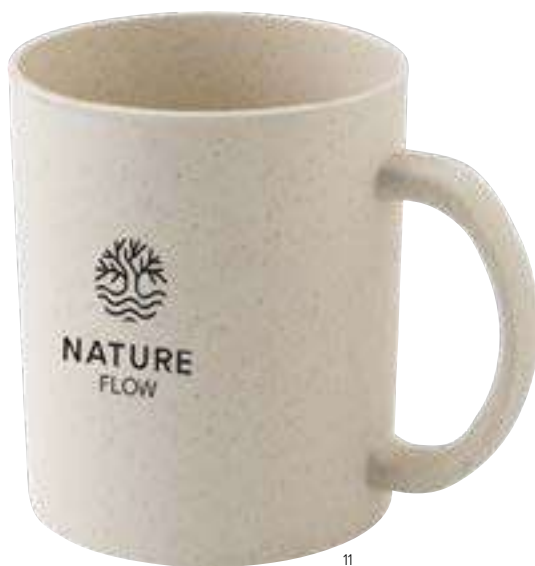

02   01   06

18   07

19

7874
Tazza in bamboo, con fascia centrale e coperchio in silicone colorato, capacità 350 ml
Dimensioni Ø 9,5×11,5 cm. Area di stampa 30×20 mm. Codici stampa TC-HKC.

Quantità	>180	>540	>900	>1200
Prodotto neutro	€ 3,42	€ 3,26	€ 3,10	€ 2,95
Stampato ad 1 colore	€ 4,18	€ 3,88	€ 3,72	€ 3,51

8237
Tazza in fibra di bamboo, leggera, capacità 350 ml
Dimensioni Ø 8,9×10,7 cm. Area di stampa 30×50 mm. Codici stampa TC-HKC.

Quantità	>600	>900	>1500	>2400
Prodotto neutro	€ 1,68	€ 1,60	€ 1,52	€ 1,45
Stampato ad 1 colore	€ 2,30	€ 2,22	€ 2,08	€ 2,01