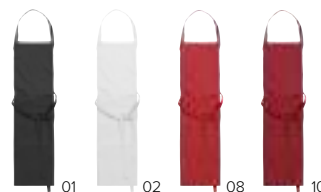

19

19

08 13 18 04

01 03 05 07

7600

Grembiule da cucina, in cotone 180 gr/m²
Dimensioni 90×64,5×0,4 cm. Area di stampa
200×150 mm. Codici stampa TSB-HKC.

Quantità	>100	>250	>400	>600
Prodotto neutro	€ 5,68	€ 5,41	€ 5,15	€ 4,90
Stampato ad 1 colore	€ 6,38	€ 6,07	€ 5,81	€ 5,52

01 02 08 10

11 03 05 07

7635

Grembiule da cucina, tasca frontale, in misto cotone
poliester 240 gr/m²
Dimensioni 98,5×69,5×0,4 cm. Area di stampa
200×150 mm. Codici stampa TSB-HKC.

Quantità	>60	>150	>240	>360
Prodotto neutro	€ 9,57	€ 9,11	€ 8,68	€ 8,27
Stampato ad 1 colore	€ 10,43	€ 9,81	€ 9,38	€ 8,93