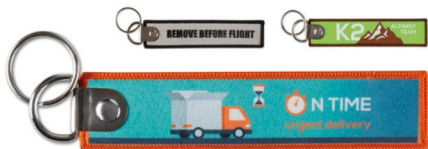

MK2112/13/14